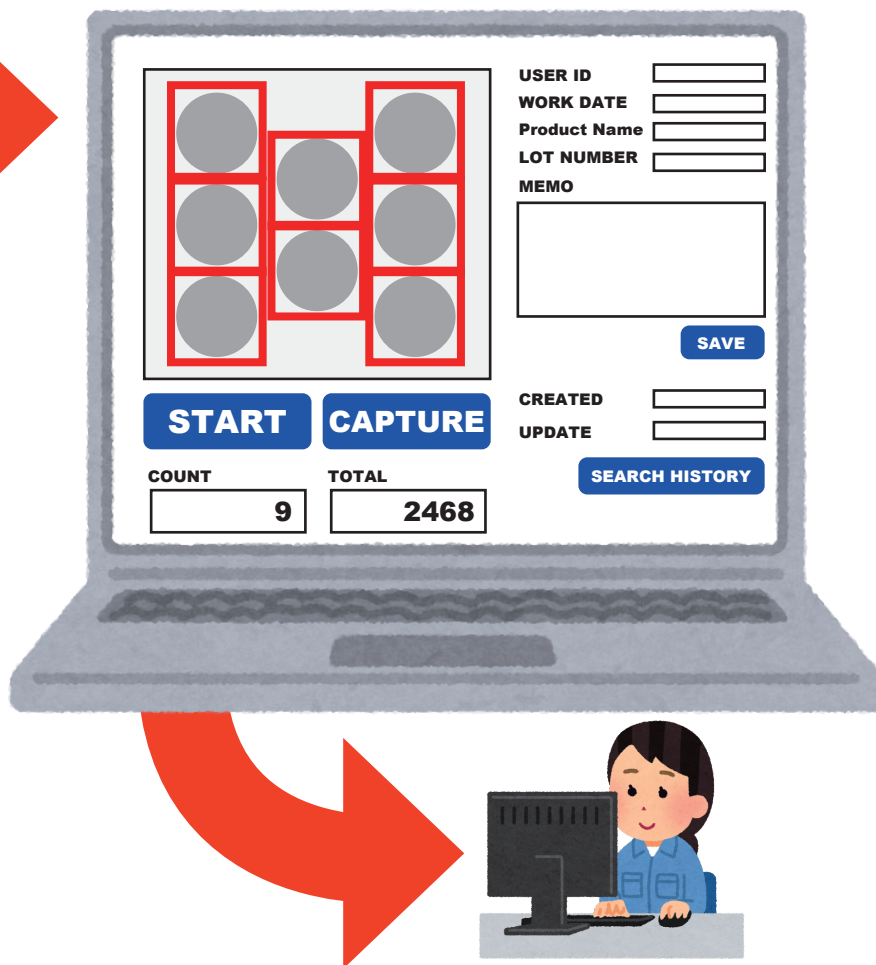

# 使用イメージ

※実際の画面仕様とは異なります。  
詳しくはお問い合わせください。

ご使用している web カメラなどで対象物を  
スキャンして数量を計測します。  
計測データ（画像）は即時解析され  
数量などのデータが PC 画面上に  
反映されます。

①スキャン（イメージ）

## ②スキャンデータを集計（イメージ）

③データはいつでも閲覧可能