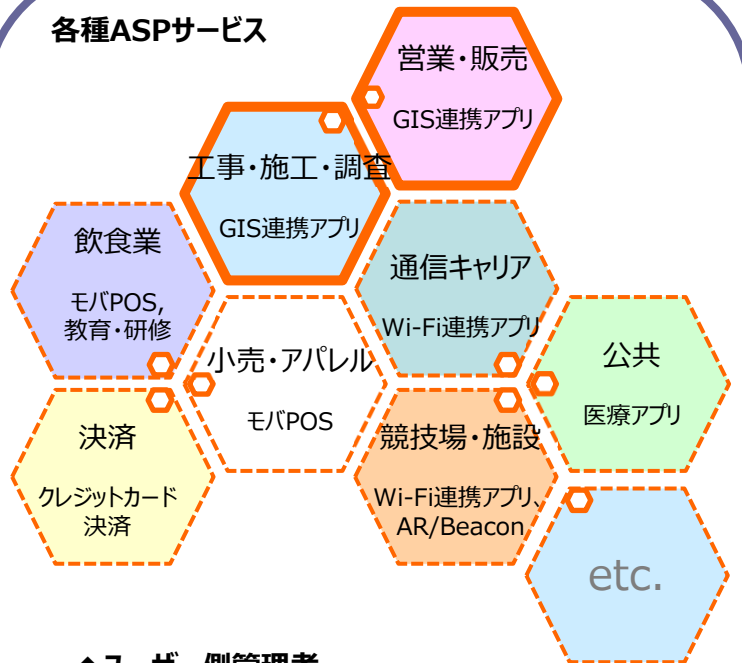

ユーザー側

各種ASPサービス

◆ユーザー側管理者

ファイル一括登録/各種一覧
およびレポートの閲覧

サーバー側

CS/管理・保守

コールセンター システム運用 保守対応